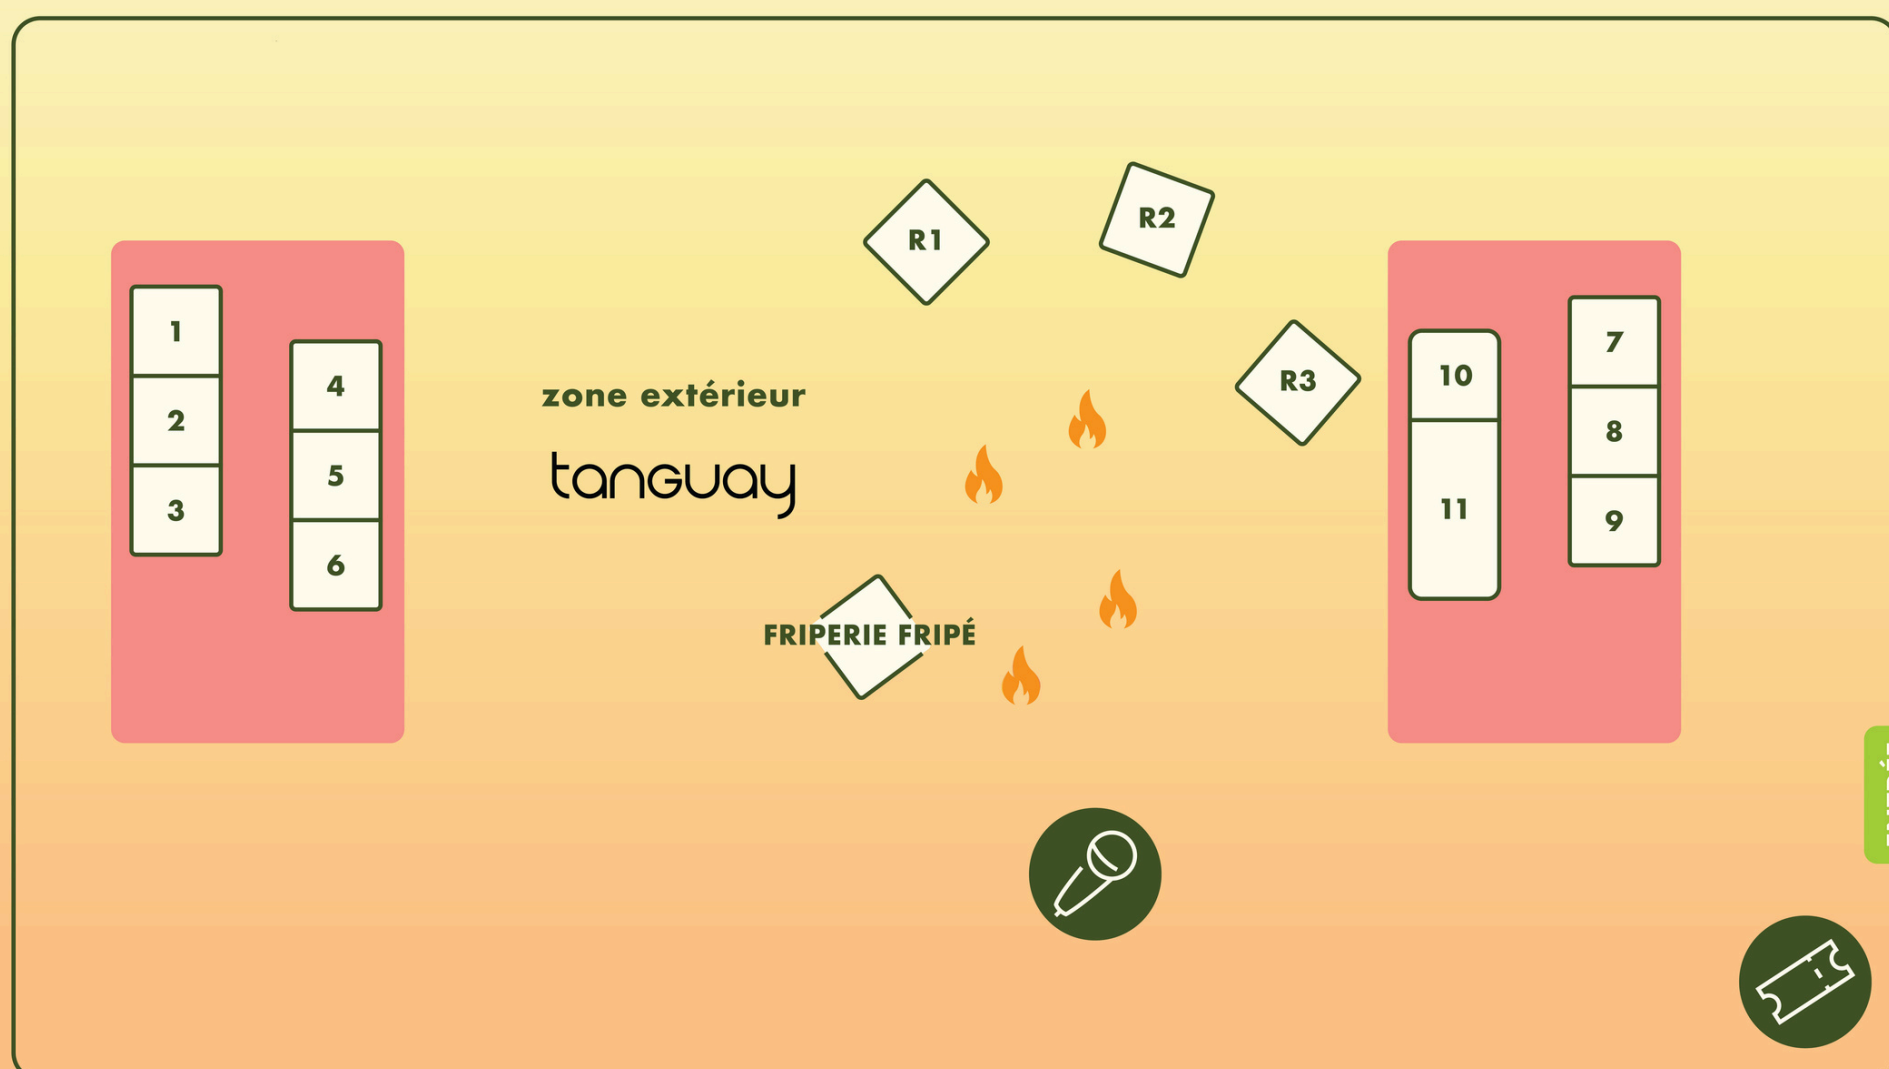

## PRÉAU 2

7 : LE REFUGE DES BRASSEURS

8 : L'AUTRE BRASSERIE

9 : L'ARDOISE COOPÉRATIVE BRAS-  
SICOLE

10 : LA BARBERIE

## 11 : BAR LE FESTIBIÈRE+

À LA FÔT

BIÈRERIE SHELTON

BRASSERIE LA FERME

FRAMPTON BRASSE

LA COUR ARRIÈRE

LA MIELLERIE KING

LES TROIS MOUSQUETAIRES

MOULIN 7

NOA

R1 : BREITZH JOANNIE

R2 : STREETS TACOS

R3 : METS VIETNAMIENS XUAN

SCÈNE

BILLETTERIE