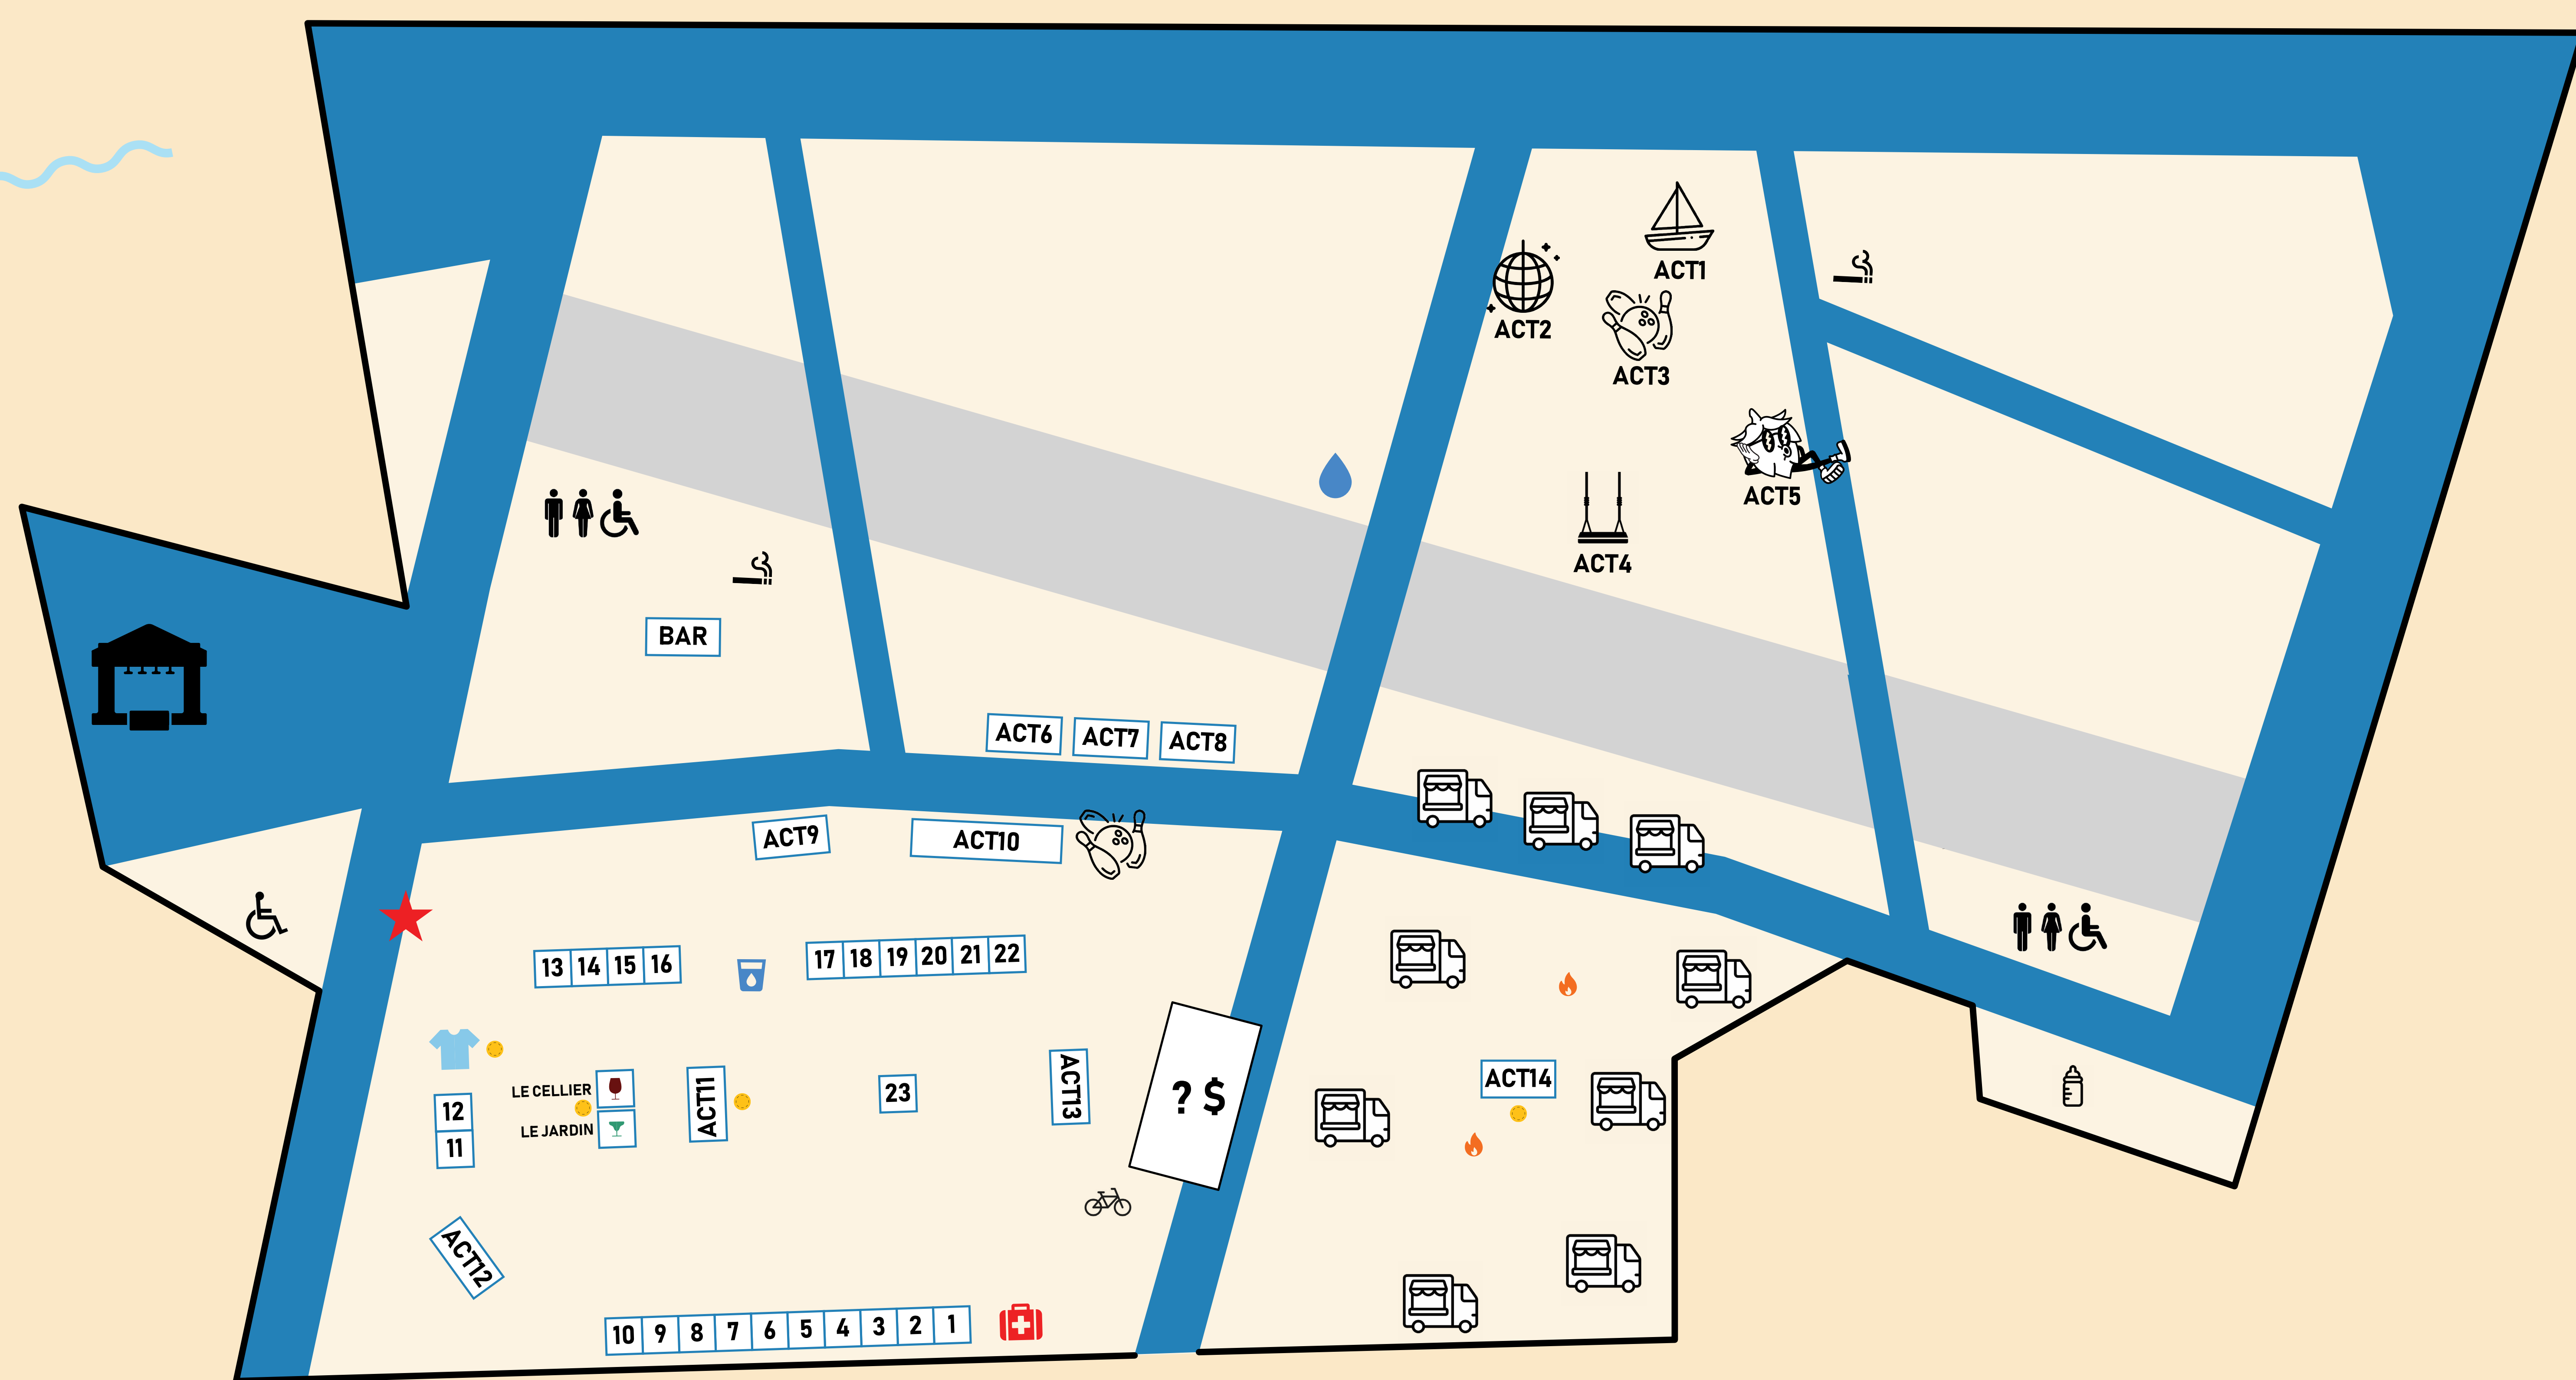

PROMUTUEL

ASSURANCE

présente

LE FESTIBIÈRE⁺ de Lévis

LÉGENDE	
	Scène PLACE DE LA CITÉ
	Salon privilège
	Service à la clientèle et billetterie
	Premiers soins
	Espace bébé
	Boutique Le Festibièr+
	Zone mobilité réduite
	Zone fumeur
	Lave-verre
	Station d'eau
	Toilettes
	Stationnement à vélos
	Utilise tes jetons

MICROBRASSERIES	
Emporium Microbrasserie	1
Microbrasserie Le Grimoire	2
Microbrasserie Le Temps d'une pinte	4
Domaine Berthiaume	5
Noctem	6
Ô Quai des Brasseurs	7
Frampton Brasse	8
Shawbridge	9
Microbrasserie La Souche	10
La Cour Arrière	12
Microbrasserie Pit Caribou	13
Farnham Ale et Lager	15
	16
L'Ironie du 13	17
Microbrasserie St-Pancrace	18
Brasserie Inox	20
	21
	22

+ DE VARIÉTÉS	
Cru d'Abeille	3
	11
Distillerie 3 Lacs	14
Domaine Fût d'Or	19
Les Spiritueux Ungava	23

ACTIVATIONS PARTENAIRES	
Zone	ACT1
Disco secrète	ACT2
Zone de jeux	ACT3
Zone balançoires	ACT4
Le Lounge	ACT5
	ACT6
KRWN	ACT7
Cloria Lévis	ACT8
Friperie Nomade	ACT9
Bus Arcade	ACT10
Le Honkytonk	ACT11
Zone de jeux	ACT11
BBQ - Dégustation	ACT12
Le P'tit Plus PLACE DE LA CITÉ	ACT13

LE JARDIN	
Montellier	
Distillerie des Appalaches	
NOA	
Monsieur Cocktail	

LE CELLIER	
Château de cartes	
Jackson Triggs	
Vignoble Rivière du Chêne	
Pas Sages	
Inniskillin	

ZONE DE RESTAURATION	
Chez Denise	
Chumros	
Cosmos Traiteur	
Fromagerie Victoria	
La Shop	
Oh Mon Kogo!	
Queues de Castor	
Shawbridge	
Sushi Taxi	